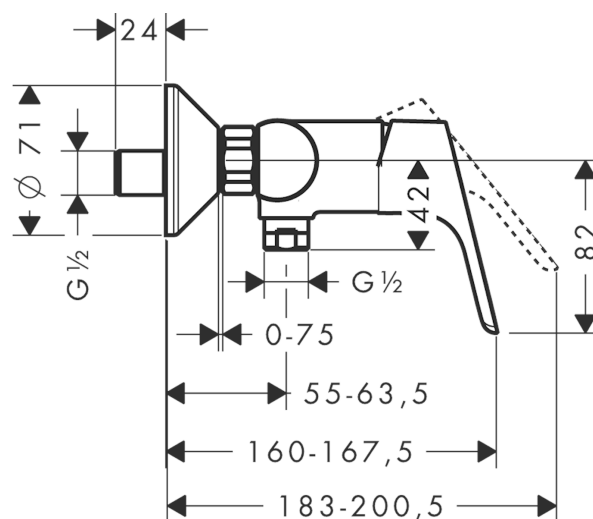

Maßzeichnung