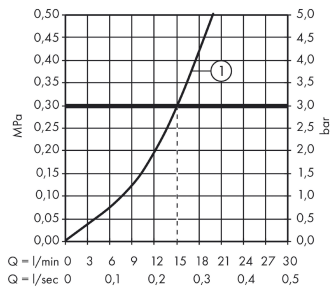

E-Mail: info@unidomo.de | Tel.: 04621 - 30 60 89 0 | www.unidomo.de

Focus

Einhebel-Brausemischer Aufputz

Oberflächen: **chrom** Artikelnummer: **31960000**

Durchflussdiagramm

Abgang Brause mit 1B-
Widerstand