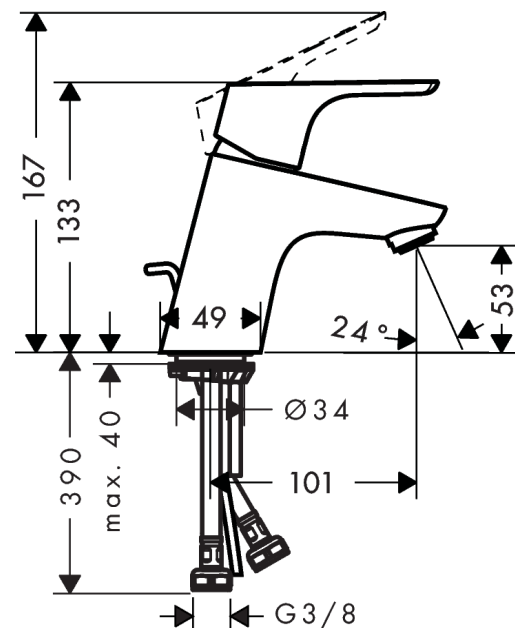

Maßzeichnung