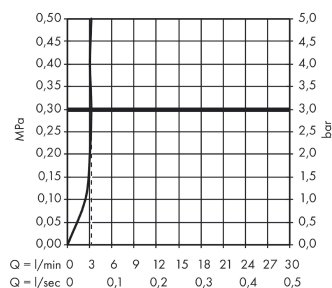

Durchflussdiagramm