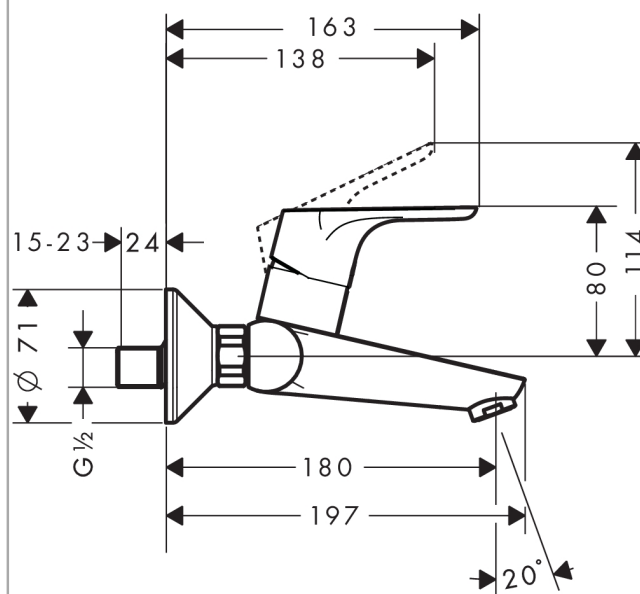

### Merkmale

- Ausladung 180 mm
- Normalstrahl
- Durchflussmenge: 5 l/min
- Stichmaß: 150 ± 12 mm
- Keramikmischsystem
- Temperaturbegrenzung einstellbar
- mit Schalldämpfer
- für Durchlauferhitzer geeignet
- Anschlussart: S-Anschlüsse
- Anschlussgröße: DN15

## Produktabbildung

## Maßzeichnung