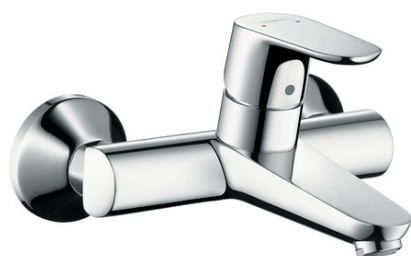

Focus

Einhebel-Waschtischmischer Aufputz für Wandmontage

Oberflächen: **chrom** Artikelnummer: **31923000**

Beschreibung

Merkmale

- Ausladung 180 mm
- Normalstrahl
- Durchflussmenge: 5 l/min
- Stichmaß: 150 ± 12 mm
- Keramikmischsystem
- Temperaturbegrenzung einstellbar
- mit Schalldämpfer
- für Durchlauferhitzer geeignet
- Anschlussart: S-Anschlüsse
- Anschlussgröße: DN15

Technologie

Produktabbildung