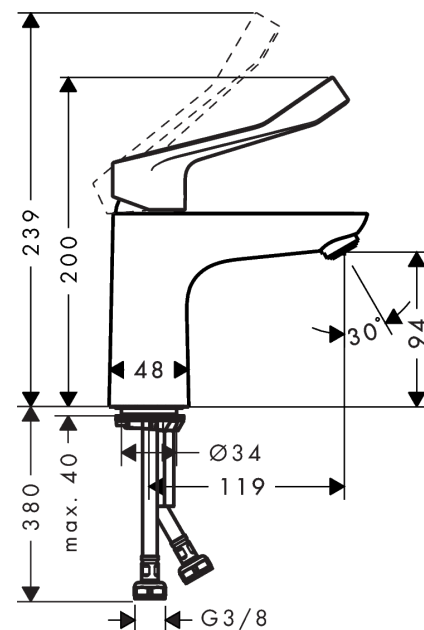

Focus

Einhebel-Waschtischmischer 100 CoolStart mit extra langem Griff ohne Ablaufgarnitur

Oberflächen: **chrom** Artikelnummer: **31917000**

Beschreibung

Merkmale

- ComfortZone 100
- Kaltwasser in Mittelstellung
- Benutzer-optimierte Hebellänge 121 mm
- Ausladung 119 mm
- Laminarstrahl
- Durchflussmenge: 5 l/min
- Keramikmischsystem
- Temperaturbegrenzung einstellbar
- ohne Ablaufgarnitur
- für Durchlauferhitzer geeignet
- Anschlussart: G 3/8 Anschlussschläuche
- Anschlussgröße: DN15

Technologie

Produktabbildung

Maßzeichnung

Durchflussdiagramm