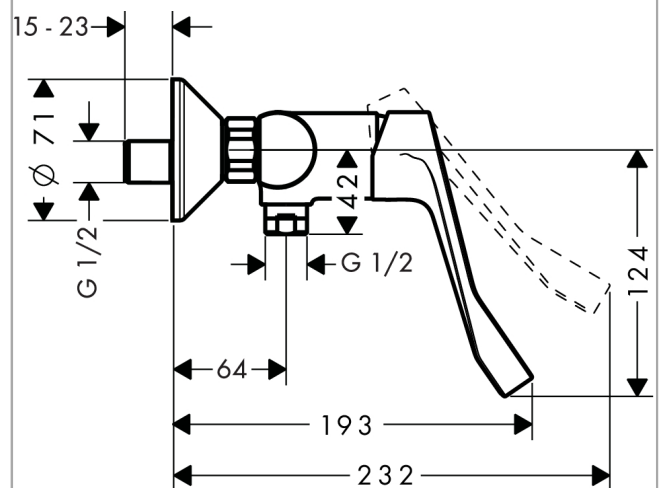

Focus

Einhebel-Brausemischer Aufputz mit extra langem Griff

Oberflächen: **chrom** Artikelnummer: **31916000**

Beschreibung

Merkmale

- 1 Verbraucher
- Benutzer-optimierte Hebellänge 121 mm
- Anschlussart: S-Anschlüsse
- Stichmaß: 150 ± 12 mm
- Durchflussmenge: 22 l/min
- Keramikmischsystem
- Temperaturbegrenzung einstellbar
- Rückflussverhinderer
- mit Schalldämpfer
- Schlauchanschluss DN15
- Anschlussgröße: DN15

Produktabbildung

Maßzeichnung

Durchflussdiagramm