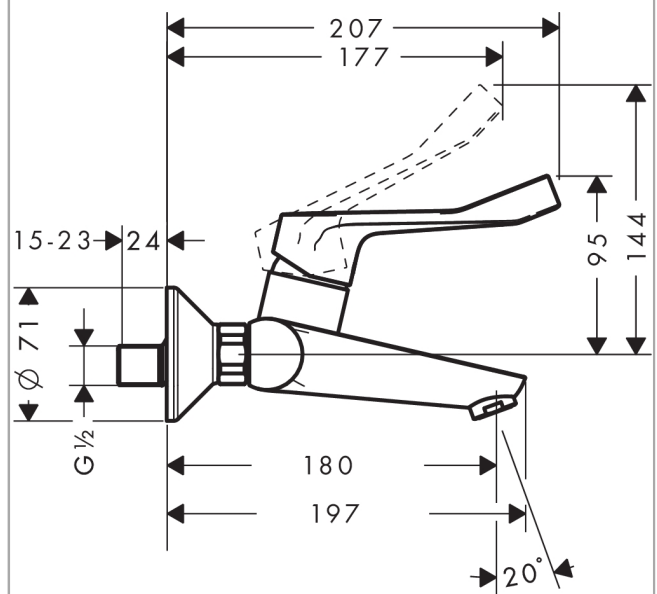

Focus

Einhebel-Waschtischmischer Aufputz mit extra langem Griff

Oberflächen: **chrom** Artikelnummer: **31913000**

Beschreibung

Merkmale

- Benutzer-optimierte Hebellänge 121 mm
- Ausladung 180 mm
- Laminarstrahl
- Durchflussmenge: 5 l/min
- Stichmaß: 150 ± 12 mm
- Keramikmischsystem
- Temperaturbegrenzung einstellbar
- mit Schalldämpfer
- für Durchlauferhitzer geeignet
- Anschlussart: S-Anschlüsse
- Anschlussgröße: DN15

Technologie

Produktabbildung

Maßzeichnung

Durchflussdiagramm