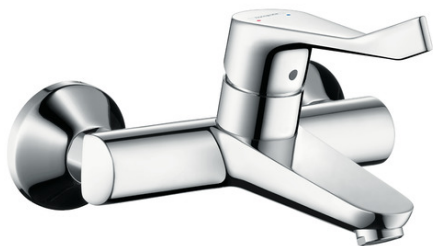

Focus

Einhebel-Waschtischmischer Aufputz mit extra langem Griff

Oberflächen: **chrom** Artikelnummer: **31913000**

Beschreibung

Merkmale

- Benutzer-optimierte Hebellänge 121 mm
- Ausladung 180 mm
- Laminarstrahl
- Durchflussmenge: 5 l/min
- Stichmaß: 150 ± 12 mm
- Keramikmischsystem
- Temperaturbegrenzung einstellbar
- mit Schalldämpfer
- für Durchlauferhitzer geeignet
- Anschlussart: S-Anschlüsse
- Anschlussgröße: DN15

Technologie

Produktabbildung