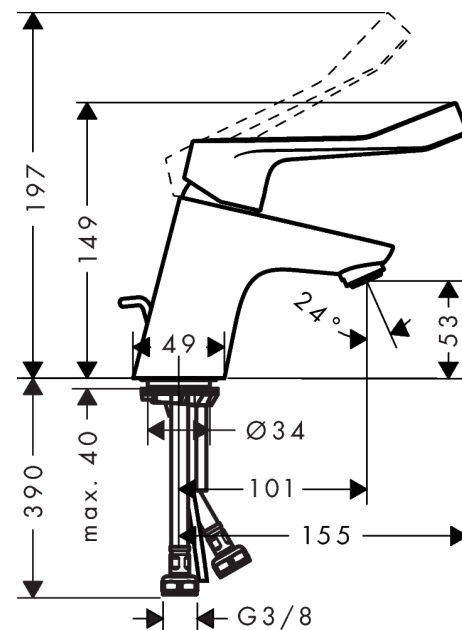

### Merkmale

- ComfortZone 70
- Benutzer-optimierte Hebellänge 121 mm
- Ausladung 101 mm
- Laminarstrahl
- Durchflussmenge: 5 l/min
- Keramikmischsystem
- Temperaturbegrenzung einstellbar
- Zugstangen-Ablaufgarnitur G 1¼
- für Durchlauferhitzer geeignet
- Anschlussart: G ¾ Anschlussschläuche
- Anschlussgröße: DN15
- P-IX 18982/IA

## Produktabbildung

## Maßzeichnung