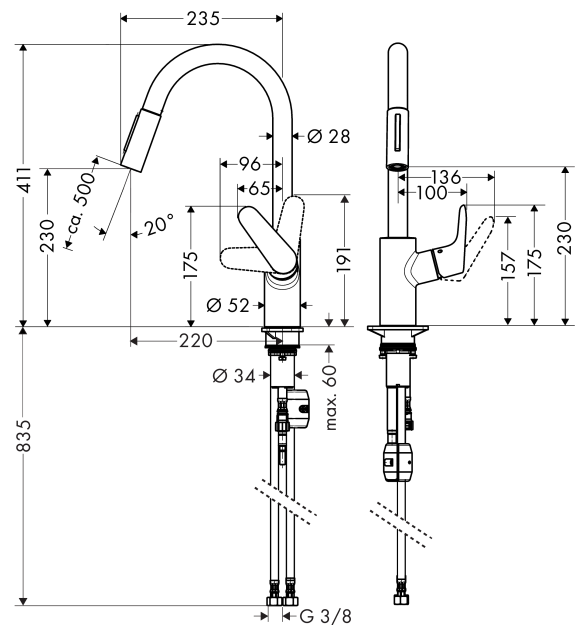

### Merkmale

- ComfortZone 240
- Schwenkbereich 150°
- Laminar- und Brausestrahl
- Brausestrahl arretierbar, Strahlrückstellung durch Tastendruck
- MagFit magnetische Brausehalterung
- Quick-Connect Brauseschlauch
- Anschlussgröße: DN15
- Durchflussmenge 9,5 l/min
- Keramikmischsystem
- Anschlussart: G 3/8 Anschlussschläuche
- Rückflussverhinderer integriert
- für Durchlauferhitzer geeignet
- DVGW NW-6506CO0508
- P-IX 28098/IOO

## Produktabbildung

## Maßzeichnung