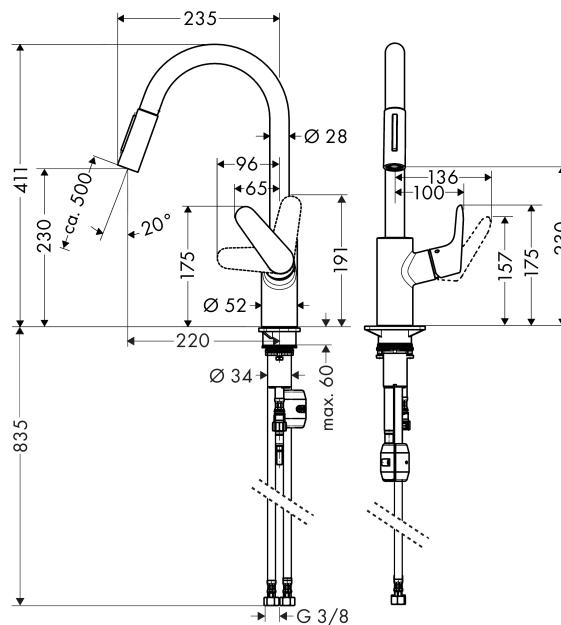

Focus

Einhebel-Küchenmischer 240 mit Ausziehbrause

Oberflächen: **chrom** Artikelnummer: **31815000**

Beschreibung

Merkmale

- ComfortZone 240
- Schwenkbereich 150°
- Laminar- und Brausestrahl
- Brausestrahl arretierbar, Strahlrückstellung durch Tastendruck
- MagFit magnetische Brausehalterung
- Quick-Connect Brauseschlauch
- Anschlussgröße: DN15
- Durchflussmenge 9,5 l/min
- Keramikmischsystem
- Anschlussart: G 3/8 Anschlussschläuche
- Rückflussverhinderer integriert
- für Durchlauferhitzer geeignet
- DVGW NW-6506CO0508
- P-IX 28098/IOO

Technologie

Produktabbildung

Maßzeichnung

Focus

Einhebel-Küchenmischer 240 mit Ausziehbrause

Oberflächen: **chrom** Artikelnummer: **31815000**

Durchflussdiagramm