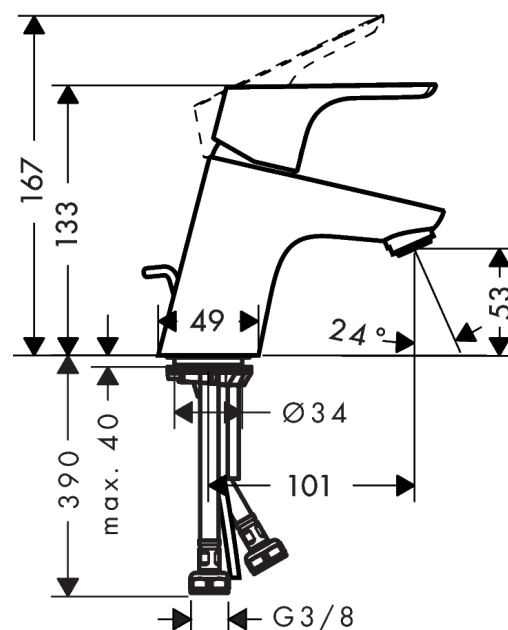

### Merkmale

- ComfortZone 70
- Ausladung 101 mm
- Normalstrahl
- Durchflussmenge: 5 l/min
- Keramikmischsystem
- Temperaturbegrenzung einstellbar
- Zugstangen-Ablaufgarnitur G 1¼
- für Durchlauferhitzer geeignet
- Anschlussart: G ¾ Anschlussschläuche
- Anschlussgröße: DN15
- DVGW NW-6506BU0221
- P-IX 18982/IA

## Produktabbildung

## Maßzeichnung