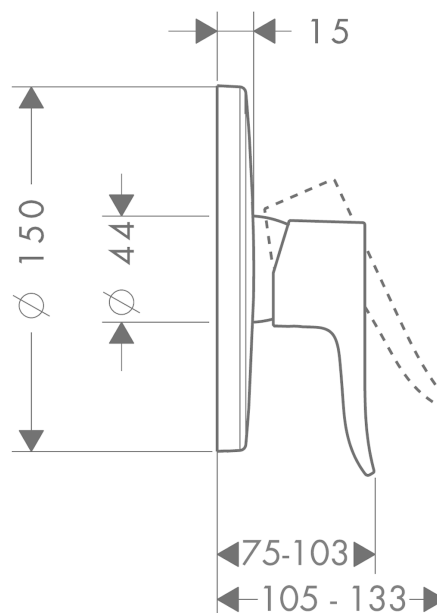

Maßzeichnung