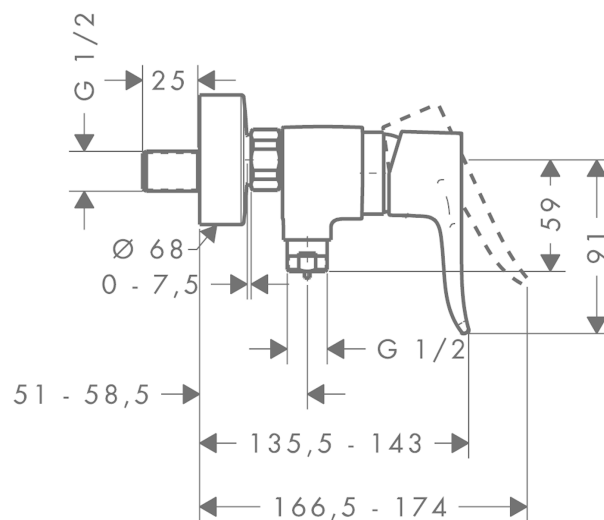

Maßzeichnung