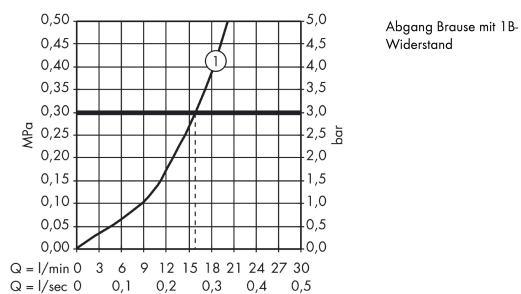

Durchflussdiagramm