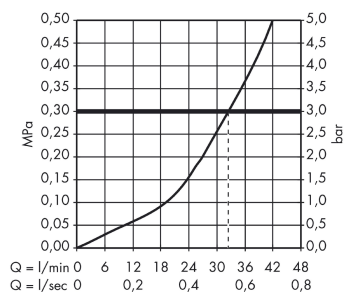

Durchflussdiagramm