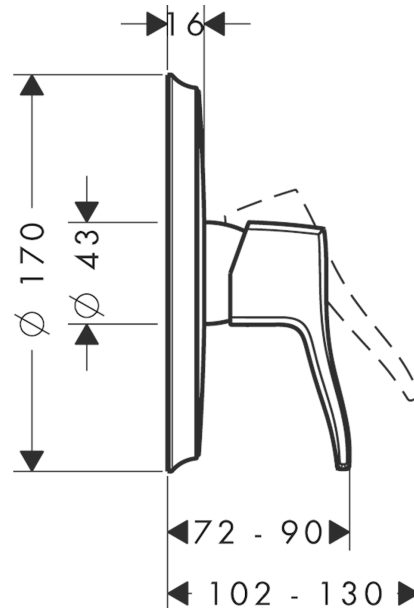

### Merkmale

- 1 Verbraucher
- Anschlussart: Grundkörper
- Betriebsdruck: min. 1 bar/max. 10 bar
- Keramikmischsystem
- Temperaturbegrenzung einstellbar
- Lieferumfang: Rosette, Griff, Hülse, Funktionsblock
- DVGW NW-6506CQ0125
- PA-IX 9710/IB

## Produktabbildung

## Maßzeichnung