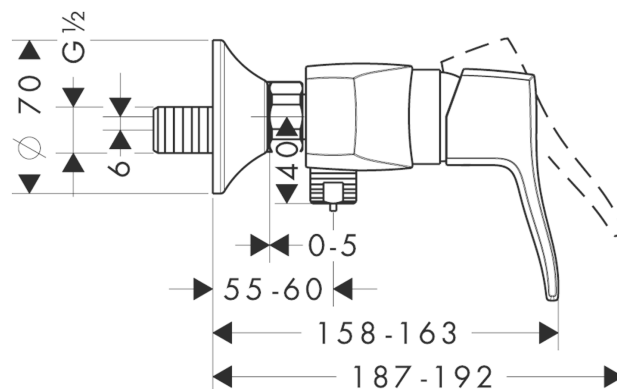

Maßzeichnung