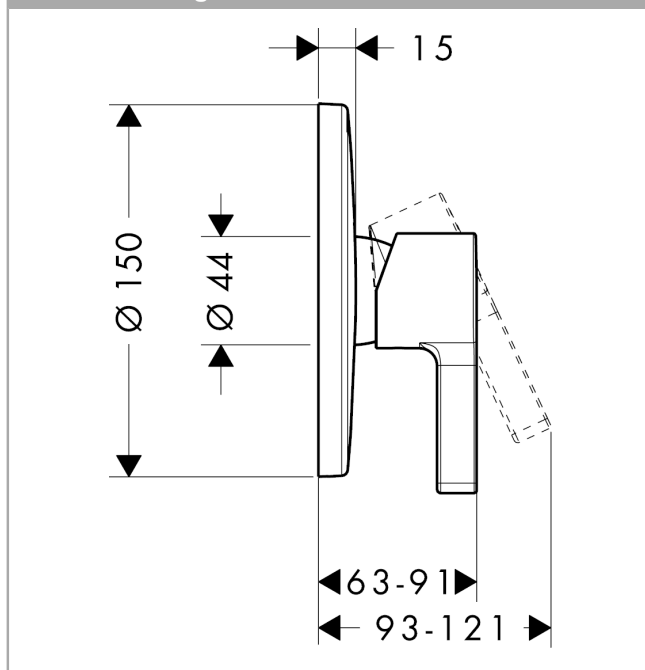

### Beschreibung

#### Merkmale

- 1 Verbraucher
- Anschlussart: Grundkörper
- Betriebsdruck: min. 1 bar/max. 10 bar
- Keramikmischsystem
- Temperaturbegrenzung einstellbar
- Lieferumfang: Rosette, Griff, Hülse, Funktionsblock
- DVGW NW-6506CQ0125
- PA-IX 9710/IB

### Maßzeichnung