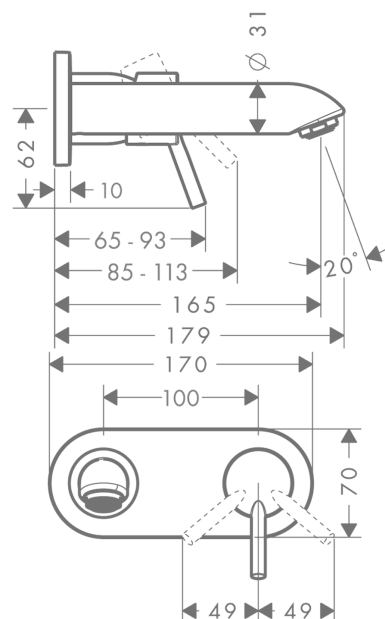

#### Merkmale

- Griff rechts oder links positionierbar, abhängig von der Installation des Grundkörpers
- Ausladung 165 mm
- Normalstrahl
- Durchflussmenge: 5 l/min
- Keramikmischsystem
- Temperaturbegrenzung einstellbar
- für Durchlauferhitzer geeignet
- Anschlussart: Grundkörper
- Anschlussgröße: DN15
- P-IX 18117/IO

### Maßzeichnung