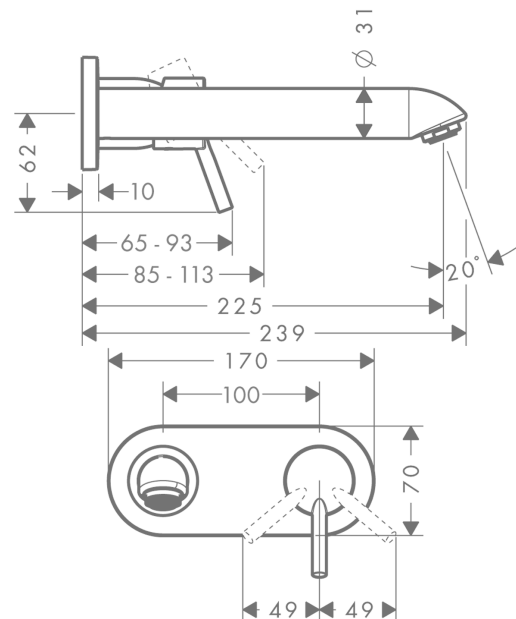

#### Merkmale

- Griff rechts oder links positionierbar
- Ausladung 225 mm
- Normalstrahl
- Durchflussmenge: 5 l/min
- Keramikmischsystem
- Temperaturbegrenzung einstellbar
- für Durchlauferhitzer geeignet
- Anschlussart: Grundkörper
- Anschlussgröße: DN15
- P-IX 18117/IO

### Maßzeichnung