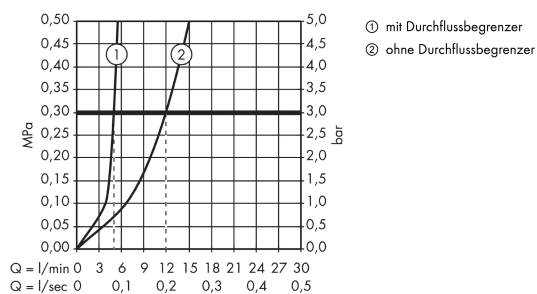

Durchflussdiagramm