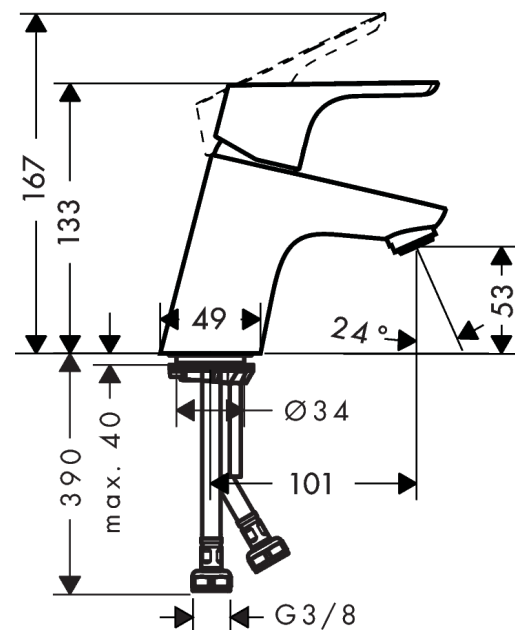

Focus

Einhebel-Waschtischmischer 70 mit Push-Open Ablaufgarnitur

Oberflächen: **chrom** Artikelnummer: **31604000**

Beschreibung

Merkmale

- ComfortZone 70
- Ausladung 101 mm
- Normalstrahl
- Durchflussmenge: 5 l/min
- Keramikmischsystem
- Temperaturbegrenzung einstellbar
- Push-Open Ablaufgarnitur G 1¼
- für Durchlauferhitzer geeignet
- Anschlussart: G ¾ Anschlussschläuche
- Anschlussgröße: DN15
- P-IX 18982/IA

Technologie

Designpreise

Produktabbildung

Maßzeichnung

Durchflussdiagramm