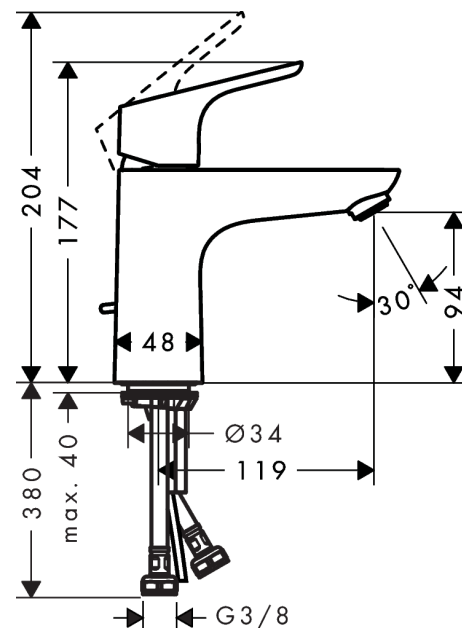

Focus

Einhebel-Waschtischmischer 100 LowFlow mit Zugstangen-Ablaufgarnitur

Oberflächen: **chrom** Artikelnummer: **31603000**

Beschreibung

Merkmale

- ComfortZone 100
- Ausladung 119 mm
- Normalstrahl
- Durchflussmenge: 3,5 l/min
- Keramikmischsystem
- Temperaturbegrenzung einstellbar
- Zugstangen-Ablaufgarnitur G 1¼
- für Durchlauferhitzer geeignet
- Anschlussart: G ¾ Anschlussschläuche
- Anschlussgröße: DN15

Technologie

Designpreise

reddot design award

Produktabbildung

Maßzeichnung

Durchflussdiagramm