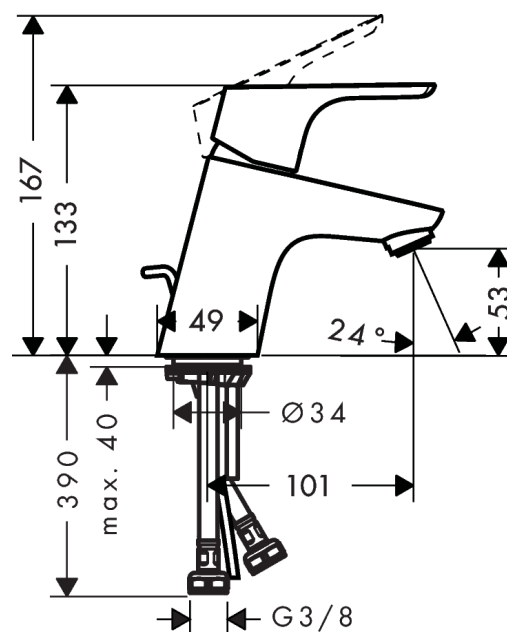

Maßzeichnung