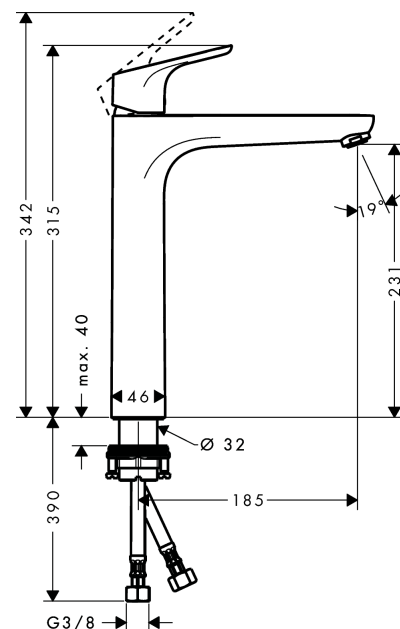

Focus

Einhebel-Waschtischmischer 230 ohne Ablaufgarnitur

Oberflächen: **chrom** Artikelnummer: **31532000**

Beschreibung

Merkmale

- ComfortZone 230
- Normalstrahl
- Durchflussmenge: 5 l/min
- Keramikmischsystem
- Temperaturbegrenzung einstellbar
- ohne Ablaufgarnitur
- für Durchlauferhitzer geeignet
- Anschlussart: G 3/8 Anschlussschläuche
- Anschlussgröße: DN15

Technologie

Produktabbildung

Maßzeichnung

Durchflussdiagramm

- ① mit Durchflussbegrenzer
- ② ohne Durchflussbegrenzer