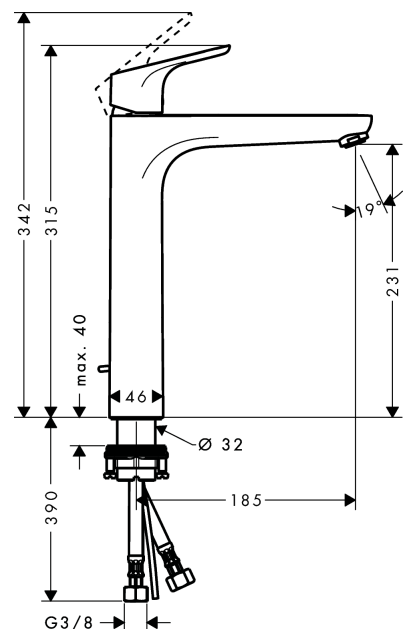

### Merkmale

- ComfortZone 230
- Normalstrahl
- Durchflussmenge: 5 l/min
- Keramikmischsystem
- Temperaturbegrenzung einstellbar
- Zugstangen-Ablaufgarnitur G 1¼
- für Durchlauferhitzer geeignet
- Anschlussart: G ¾ Anschlusschläuche
- Anschlussgröße: DN15

## Produktabbildung

## Maßzeichnung