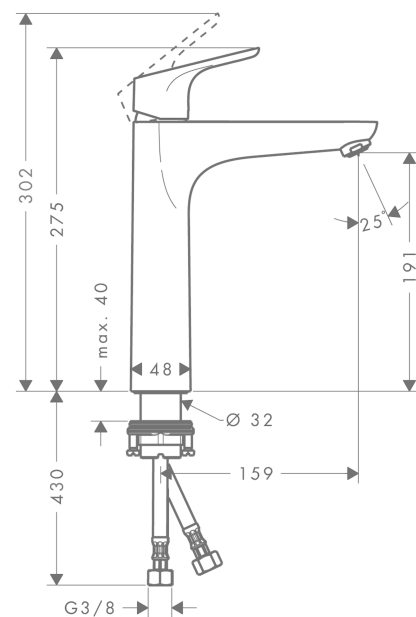

Focus

Einhebel-Waschtischmischer 190 ohne Ablaufgarnitur

Oberflächen: **chrom** Artikelnummer: **31518000**

Beschreibung

Merkmale

- ComfortZone 190
- Ausladung 159 mm
- Normalstrahl
- Durchflussmenge: 5 l/min
- Keramikmischsystem
- Temperaturbegrenzung einstellbar
- ohne Ablaufgarnitur
- für Durchlauferhitzer geeignet
- Anschlussart: G 3/8 Anschlussschläuche
- Anschlussgröße: DN15
- DVGW NW-6506CM0457

Technologie

Designpreise

reddot design award

Produktabbildung

Maßzeichnung

Durchflussdiagramm

① mit Durchflussbegrenzer
② ohne Durchflussbegrenzer