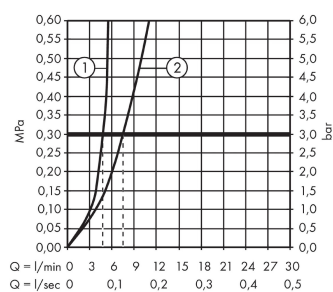

Focus

Einhebel-Waschtischmischer 190 ohne Ablaufgarnitur

Oberflächen: **chrom** Artikelnummer: **31518000**

Beschreibung

Merkmale

- ComfortZone 190
- Ausladung 159 mm
- Normalstrahl
- Durchflussmenge: 5 l/min
- Keramikmischsystem
- Temperaturbegrenzung einstellbar
- ohne Ablaufgarnitur
- für Durchlauferhitzer geeignet
- Anschlussart: G 3/8 Anschlussschläuche
- Anschlussgröße: DN15
- DVGW NW-6506CM0457

Technologie

Designpreise

reddot design award

Produktabbildung

Maßzeichnung

Durchflussdiagramm

① mit Durchflussbegrenzer
② ohne Durchflussbegrenzer