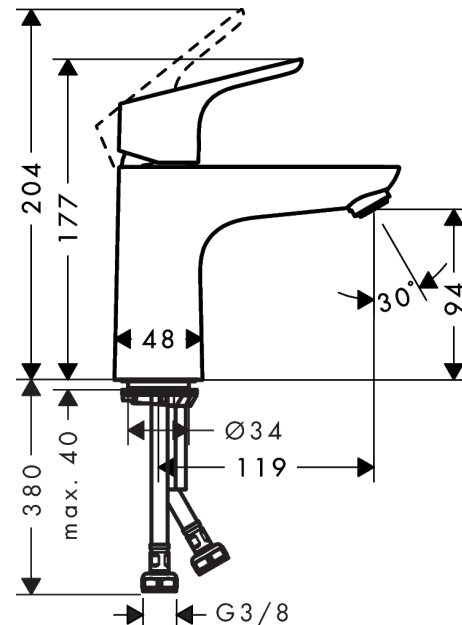

Focus

Einhebel-Waschtischmischer 100 ohne Ablaufgarnitur

Oberflächen: **chrom** Artikelnummer: **31517000**

Beschreibung

Merkmale

- ComfortZone 100
- Ausladung 119 mm
- Durchflussmenge: 5 l/min
- Keramikmischsystem
- Temperaturbegrenzung einstellbar
- ohne Ablaufgarnitur
- für Durchlauferhitzer geeignet
- Anschlussart: G 3/8 Anschlussschläuche
- Anschlussgröße: DN15
- DVGW NW-6506CM0457

Technologie

Designpreise

reddot design award

Produktabbildung

Maßzeichnung

Durchflussdiagramm