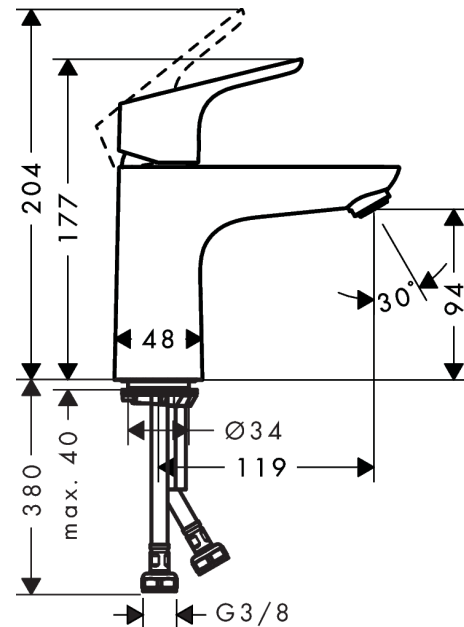

Focus

Einhebel-Waschtischmischer 100 CoolStart ohne Ablaufgarnitur

Oberflächen: **chrom** Artikelnummer: **31509000**

Beschreibung

Merkmale

- ComfortZone 100
- Kaltwasser in Mittelstellung
- Normalstrahl
- Durchflussmenge: 5 l/min
- Keramikmischsystem
- Temperaturbegrenzung einstellbar
- ohne Ablaufgarnitur
- für Durchlauferhitzer geeignet
- Anschlussart: G $\frac{3}{8}$ Anschlussschläuche
- Anschlussgröße: DN15

Technologie

Produktabbildung

Maßzeichnung

Durchflussdiagramm