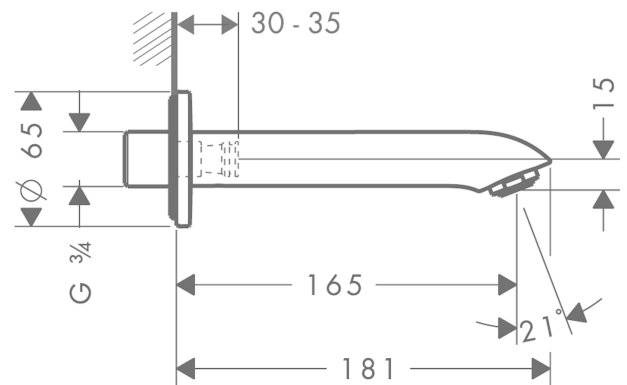

### Merkmale

- Stilrichtung: Modern
- Ausladung 165 mm
- Wandmontage
- Durchflussmenge: 20 l/min
- Strahlart: Normalstrahl

## Maßzeichnung