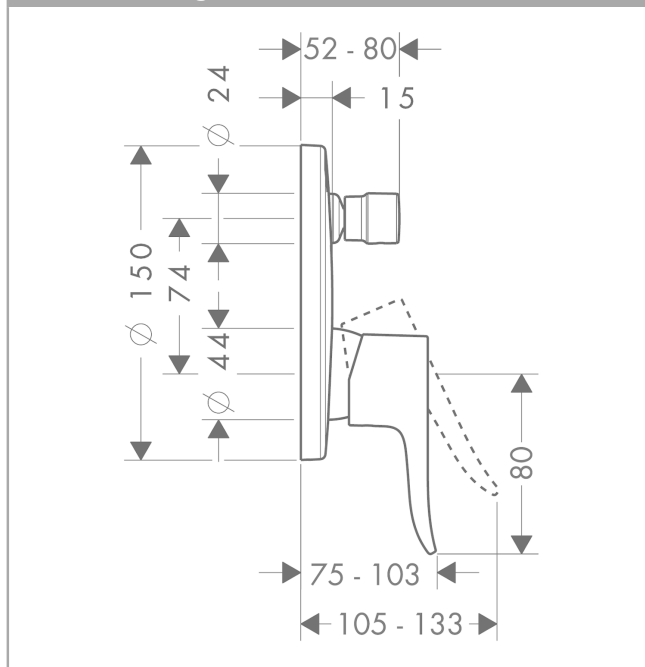

Metris

Einhebel-Wannenmischer Unterputz mit integrierter Sicherungskombination nach EN1717

Oberflächen: **chrom** Artikelnummer: **31487000**

Beschreibung

Merkmale

- Anschlussart: Grundkörper
- Keramikmischsystem
- Temperaturbegrenzung einstellbar
- mit automatischer Rückstellung
- Rückflussverhinderer
- mit Schalldämpfer
- Lieferumfang: Griff, Hülse, Rosette, Umsteller, Funktionsblock
- PA-IX 18097/IDC

Produktabbildung

Maßzeichnung

Durchflussdiagramm