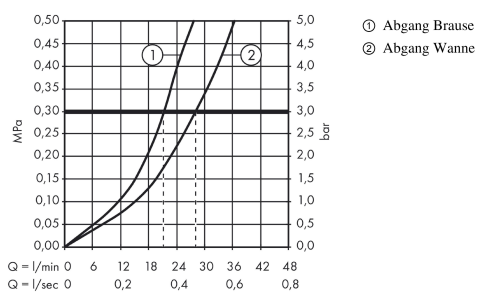

Durchflussdiagramm