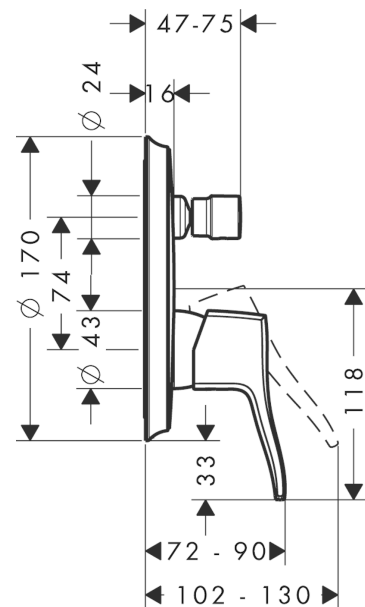

Maßzeichnung