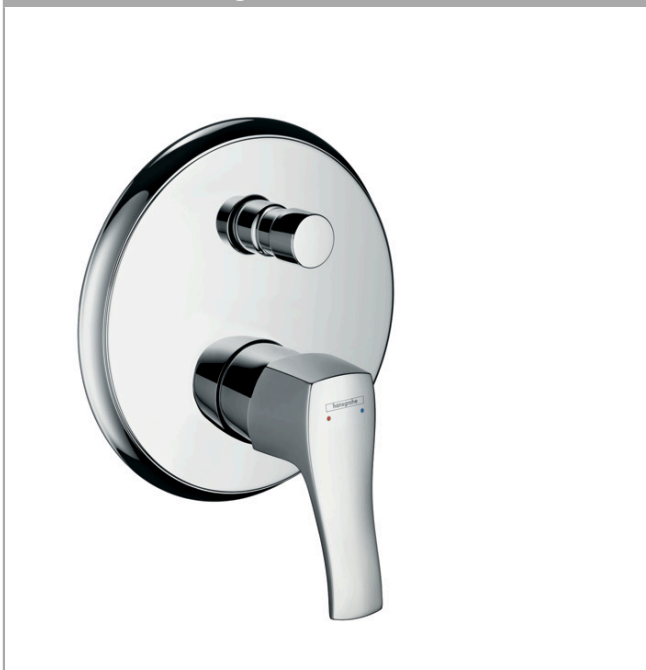

Metris Classic
Einhebel-Wannenmischer Unterputz
Oberflächen: **chrom** Artikelnummer: **31485000**

Beschreibung

Merkmale

- Anschlussart: Grundkörper
- Keramikmischsystem
- Temperaturbegrenzung einstellbar
- mit automatischer Rückstellung
- mit Schalldämpfer
- Lieferumfang: Griff, Hülse, Rosette, Umsteller, Funktionsblock
- DVGW NW-6506CQ0125
- PA-IX 9709/ICC

Produktabbildung