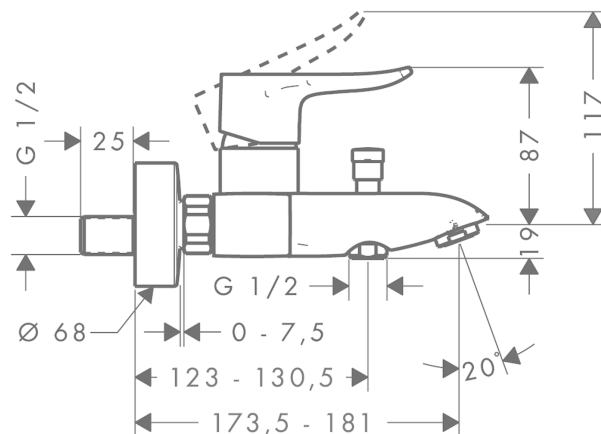

Metris

Einhebel-Wannenmischer Aufputz

Oberflächen: **chrom** Artikelnummer: **31480000**

Beschreibung

Merkmale

- Ausladung 123 - 130,5 mm
- Anschlussart: S-Anschlüsse
- Stichmaß: 150 ± 12 mm
- Normalstrahl
- Durchflussmenge Anschluss Handbrause (bei 3 bar): 8 l/min
- Durchflussmenge Wanneneinlauf (bei 3 bar): 21 l/min
- Keramikmischsystem
- Temperaturbegrenzung einstellbar
- mit automatischer Rückstellung
- Rückflussverhinderer
- mit Schalldämpfer
- für Durchlauferhitzer geeignet
- Anschlussgröße: DN15

Technologie

Produktabbildung

Maßzeichnung

Metris

Einhebel-Wannenmischer Aufputz

Oberflächen: **chrom** Artikelnummer: **31480000**

Durchflussdiagramm