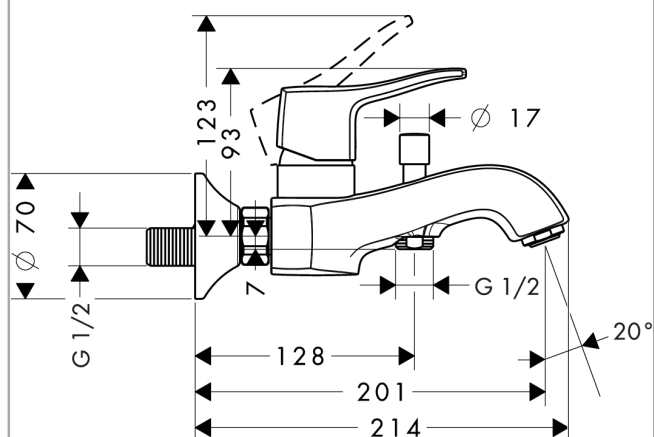

Maßzeichnung