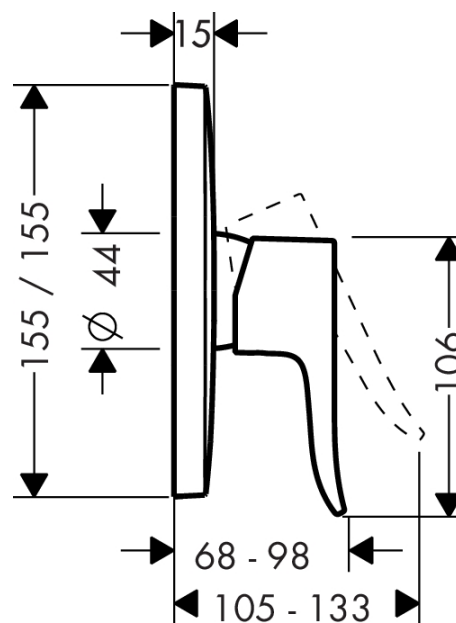

Metris

Einhebel-Brausemischer Unterputz

Oberflächen: **chrom** Artikelnummer: **31456000**

Beschreibung

Merkmale

- 1 Verbraucher
- Anschlussart: Grundkörper
- Betriebsdruck: min. 1 bar/max. 10 bar
- Keramikmischsystem
- Temperaturbegrenzung einstellbar
- mit Schalldämpfer
- Lieferumfang: Rosette, Griff, Hülse, Funktionsblock
- DVGW NW-6506CQ0125
- PA-IX 9710/IB

Produktabbildung

Maßzeichnung

Durchflussdiagramm