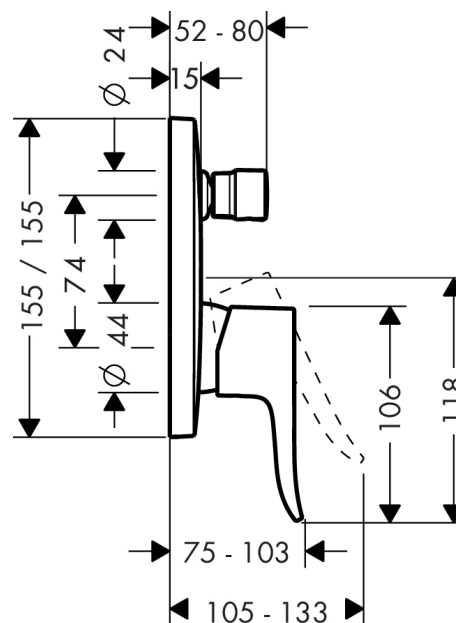

## Metris

Einhebel-Wannenmischer Unterputz mit integrierter Sicherungskombination nach EN1717

Oberflächen: **chrom** Artikelnummer: **31451000**

#### Merkmale

- Anschlussart: Grundkörper
- Keramikmischsystem
- Temperaturbegrenzung einstellbar
- mit automatischer Rückstellung
- Rückflussverhinderer
- mit Schalldämpfer
- Lieferumfang: Griff, Hülse, Rosette, Umsteller, Funktionsblock

### Produktabbildung

### Maßzeichnung