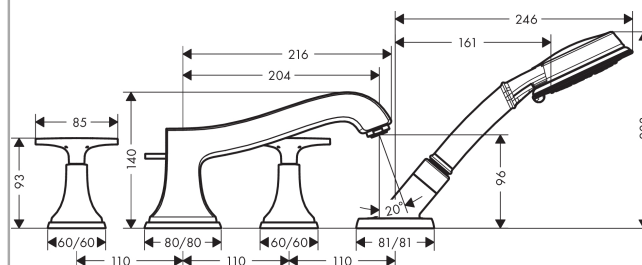

Maßzeichnung