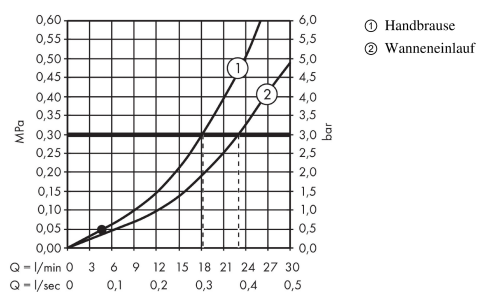

Metropol Classic

4-Loch Wannenrandarmatur mit Kreuzgriffen

Oberflächen: **chrom/gold-optik** Artikelnummer: **31449090**

Beschreibung

Merkmale

- Ausladung 245 mm
- Anschlussart: Grundkörper
- Durchflussmenge: 22 l/min
- Keramikventile heiß/ kalt 180°
- mit automatischer Rückstellung
- Rückflussverhinderer
- Brausehalter integriert
- mit integrierter Sicherungskombination EN 1717
- Anschlussgröße: DN15
- Lieferumfang: Wanneneinlauf mit Umsteller, Griffe, Rosette

Technologie

Produktabbildung

Maßzeichnung

Durchflussdiagramm

Ihr Online-Fachhändler für:

hansgrohe

- Kostenlose und individuelle Beratung
- Hochwertige Produkte
- Kostenloser und schneller Versand

- TOP Bewertungen
- Exzelerter Kundenservice
- Über 20 Jahre Erfahrung