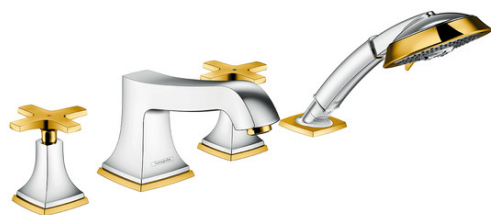

Metropol Classic

4-Loch Wannenrandarmatur mit Kreuzgriffen

Oberflächen: **chrom/gold-optik** Artikelnummer: **31449090**

Beschreibung

Merkmale

- Ausladung 245 mm
- Anschlussart: Grundkörper
- Durchflussmenge: 22 l/min
- Keramikventile heiß/ kalt 180°
- mit automatischer Rückstellung
- Rückflussverhinderer
- Brausehalter integriert
- mit integrierter Sicherungskombination EN 1717
- Anschlussgröße: DN15
- Lieferumfang: Wanneneinlauf mit Umsteller, Griffe, Rosette

Technologie

Produktabbildung