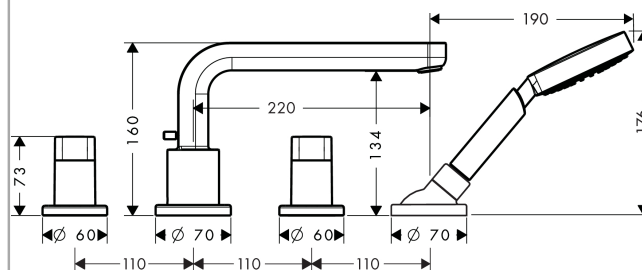

Maßzeichnung