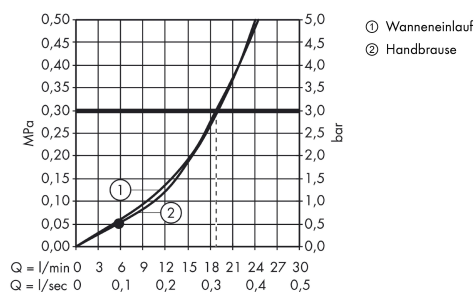

Metris S

4-Loch Wannenrandarmatur mit Auslauf 22 cm

Oberflächen: **chrom** Artikelnummer: **31447000**

Beschreibung

Merkmale

- Ausladung 220 mm
- Anschlussart: Grundkörper
- Normal- und Brausestrahl
- Durchflussmenge: 22 l/min
- Keramikventile heiß/ kalt 90°
- Maximale Ausziehlänge Handbrause: 1,10 m
- Brausehalter integriert
- Anschlussgröße: DN15
- Lieferumfang: Griffe, Rosette, Umsteller, Wanneneinlauf

Technologie

Produktabbildung

Maßzeichnung

Durchflussdiagramm

Ihr Online-Fachhändler für:

hansgrohe

- Kostenlose und individuelle Beratung
- Hochwertige Produkte
- Kostenloser und schneller Versand

- TOP Bewertungen
- Exzelerter Kundenservice
- Über 20 Jahre Erfahrung