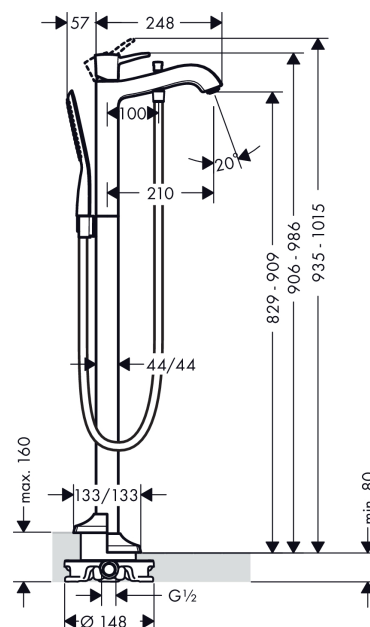

Maßzeichnung