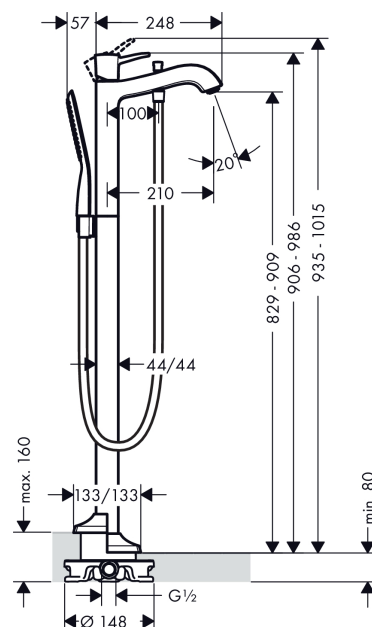

Maßzeichnung