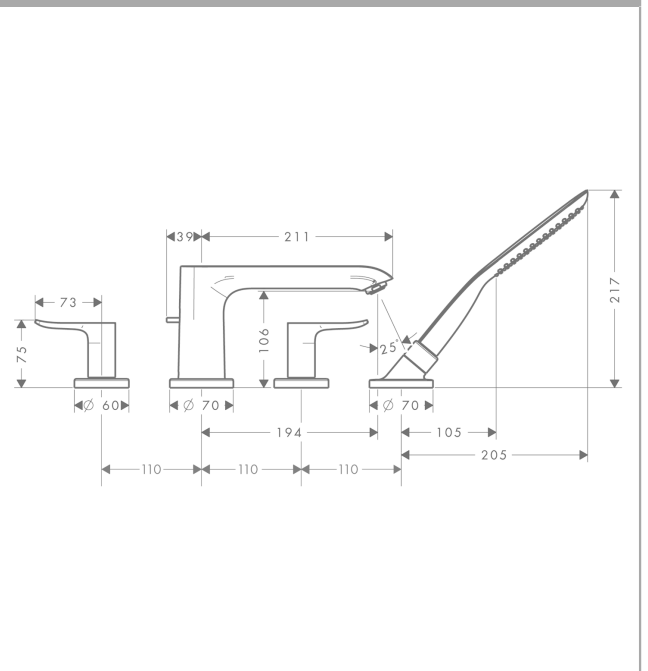

Metris

4-Loch Wannenrandarmatur

Oberflächen: **chrom** Artikelnummer: **31442000**

Beschreibung

Merkmale

- Ausladung 220 mm
- Anschlussart: Grundkörper
- Normal- und Brausestrahl
- Durchflussmenge: 22 l/min
- Keramikventile heiß/ kalt 90°
- Maximale Ausziehlänge Handbrause: 1,10 m
- Brausehalter integriert
- Anschlussgröße: DN15
- Lieferumfang: Griffe, Rosette, Umsteller, Wanneneinlauf

Technologie

Produktabbildung

Maßzeichnung

Durchflussdiagramm