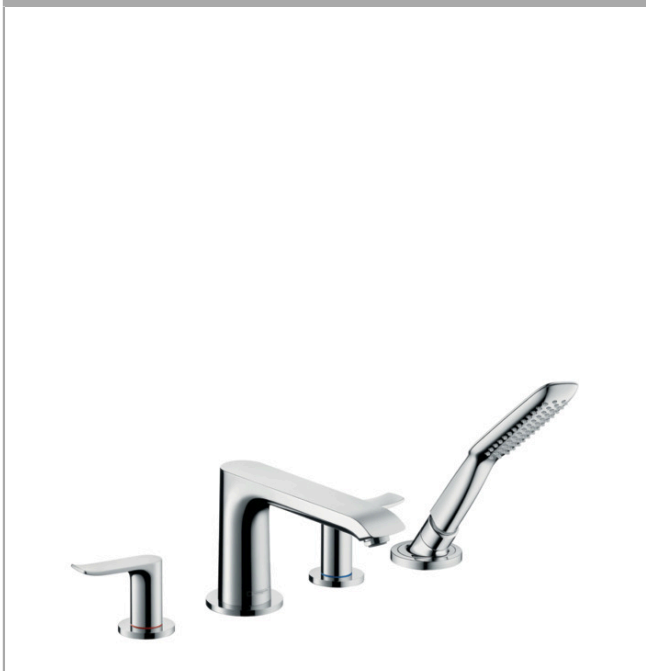

Metris

4-Loch Wannenrandarmatur

Oberflächen: **chrom** Artikelnummer: **31442000**

Beschreibung

Merkmale

- Ausladung 220 mm
- Anschlussart: Grundkörper
- Normal- und Brausestrahl
- Durchflussmenge: 22 l/min
- Keramikventile heiß/ kalt 90°
- Maximale Ausziehlänge Handbrause: 1,10 m
- Brausehalter integriert
- Anschlussgröße: DN15
- Lieferumfang: Griffe, Rosette, Umsteller, Wanneneinlauf

Technologie

Produktabbildung