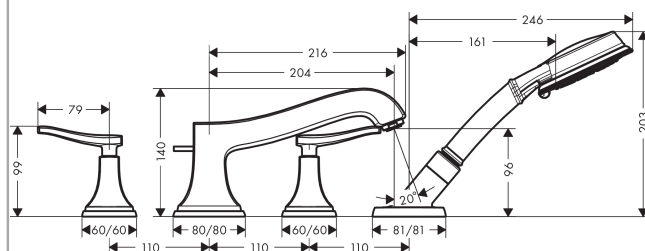

Maßzeichnung