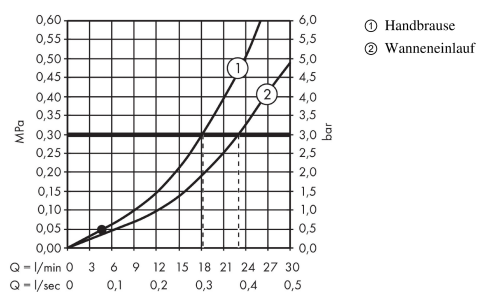

Metropol Classic

4-Loch Wannenrandarmatur mit Hebelgriffen

Oberflächen: **chrom/gold-optik** Artikelnummer: **31441090**

Beschreibung

Merkmale

- Ausladung 245 mm
- Anschlussart: Grundkörper
- Durchflussmenge: 22 l/min
- Keramikventile heiß/ kalt 180°
- mit automatischer Rückstellung
- Rückflussverhinderer
- Brausehalter integriert
- mit integrierter Sicherungskombination EN 1717
- Anschlussgröße: DN15
- Lieferumfang: Wanneneinlauf mit Umsteller, Griffe, Rosette

Technologie

Produktabbildung

Maßzeichnung

Durchflussdiagramm

Ihr Online-Fachhändler für:

hansgrohe

- Kostenlose und individuelle Beratung
- Hochwertige Produkte
- Kostenloser und schneller Versand

- TOP Bewertungen
- Exzelerter Kundenservice
- Über 20 Jahre Erfahrung