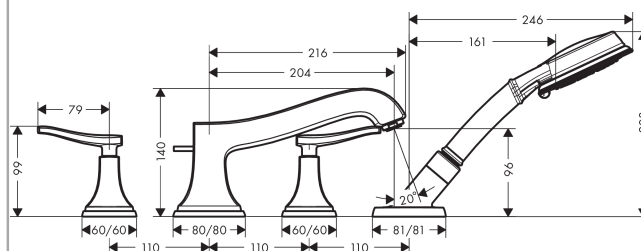

Maßzeichnung