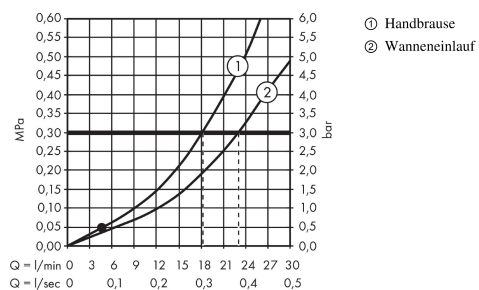

Metropol Classic

4-Loch Wannenrandarmatur mit Hebelgriffen

Oberflächen: **chrom** Artikelnummer: **31441000**

Beschreibung

Merkmale

- Ausladung 245 mm
- Anschlussart: Grundkörper
- Durchflussmenge: 22 l/min
- Keramikventile heiß/ kalt 180°
- mit automatischer Rückstellung
- Rückflussverhinderer
- Brausehalter integriert
- mit integrierter Sicherungskombination EN 1717
- Anschlussgröße: DN15
- Lieferumfang: Wanneneinlauf mit Umsteller, Griffe, Rosette

Technologie

Produktabbildung

Maßzeichnung

Durchflussdiagramm

Ihr Online-Fachhändler für:

hansgrohe

- Kostenlose und individuelle Beratung
- Hochwertige Produkte
- Kostenloser und schneller Versand

- TOP Bewertungen
- Exzelerter Kundenservice
- Über 20 Jahre Erfahrung