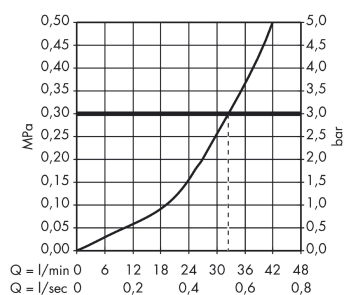

Durchflussdiagramm