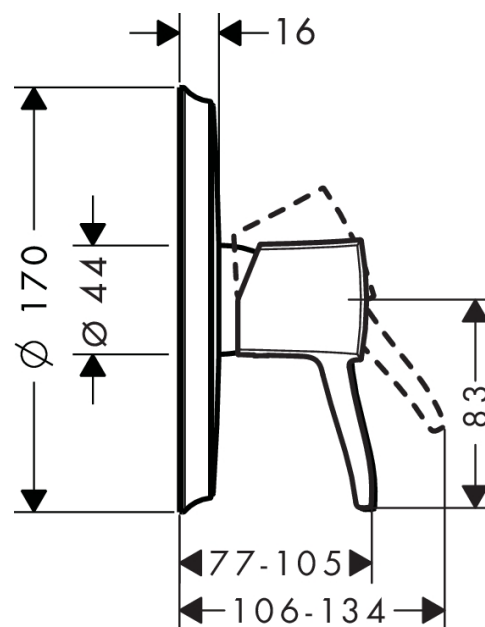

Maßzeichnung