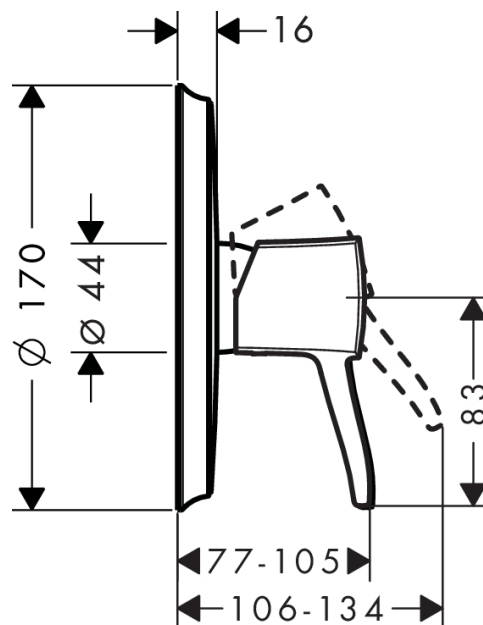

### Merkmale

- 1 Verbraucher
- Anschlussart: Grundkörper
- Betriebsdruck: min. 1 bar/max. 10 bar
- Keramikmischsystem
- Temperaturbegrenzung einstellbar
- Lieferumfang: Rosette, Griff, Hülse, Funktionsblock

## Produktabbildung

## Maßzeichnung