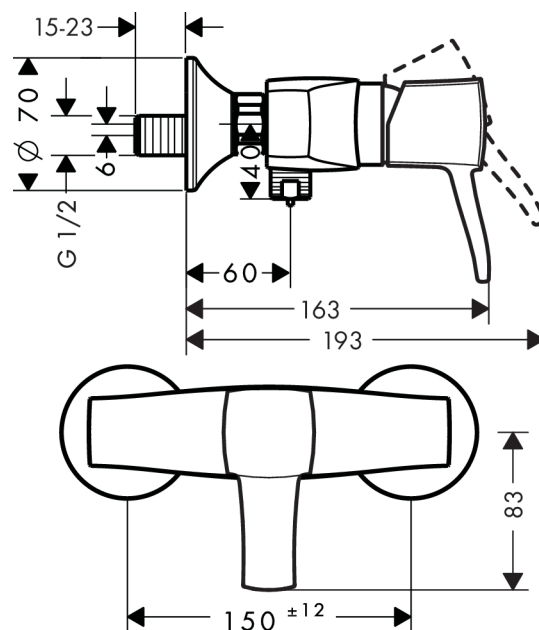

Maßzeichnung