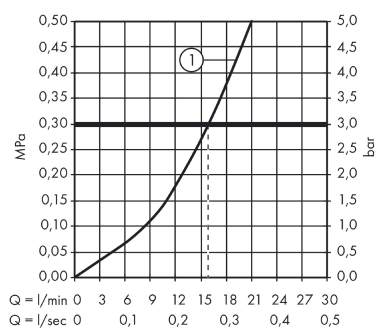

Durchflussdiagramm