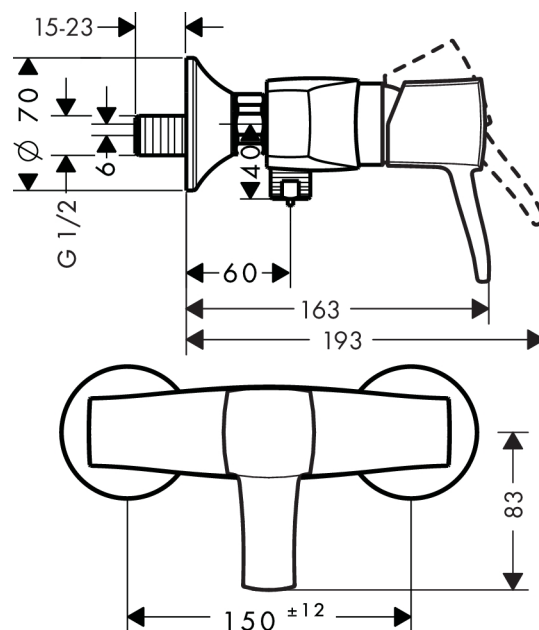

Metropol Classic
Einhebel-Brauseemischer Aufputz mit Hebelgriff
 Oberflächen: **chrom** Artikelnummer: **31360000**

Beschreibung

Merkmale

- 1 Verbraucher
- Anschlussart: S-Anschlüsse
- Stichmaß: 150 ± 12 mm
- Durchflussmenge: 22 l/min
- Betriebsdruck: min. 1 bar/max. 10 bar
- Keramikmischsystem
- Temperaturbegrenzung einstellbar
- Rückflussverhinderer
- mit Schalldämpfer
- Schlauchanschluss DN15
- Anschlussgröße: DN15

Produktabbildung

Maßzeichnung

Durchflussdiagramm

Abgang Brause mit 1B-Widerstand

Ihr Online-Fachhändler für:

hansgrohe

- Kostenlose und individuelle Beratung
- Hochwertige Produkte
- Kostenloser und schneller Versand