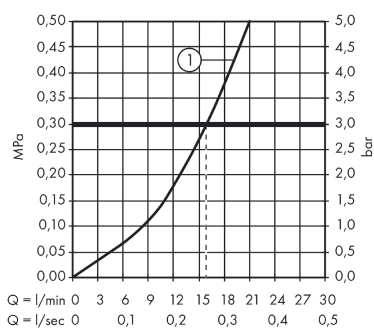

Metropol Classic
Einhebel-Brauseemischer Aufputz mit Hebelgriff
 Oberflächen: **chrom** Artikelnummer: **31360000**

Beschreibung

Merkmale

- 1 Verbraucher
- Anschlussart: S-Anschlüsse
- Stichmaß: 150 ± 12 mm
- Durchflussmenge: 22 l/min
- Betriebsdruck: min. 1 bar/max. 10 bar
- Keramikmischsystem
- Temperaturbegrenzung einstellbar
- Rückflussverhinderer
- mit Schalldämpfer
- Schlauchanschluss DN15
- Anschlussgröße: DN15

Produktabbildung

Maßzeichnung

Durchflussdiagramm

Abgang Brause mit 1B-Widerstand

Ihr Online-Fachhändler für:

hansgrohe

- Kostenlose und individuelle Beratung
- Hochwertige Produkte
- Kostenloser und schneller Versand