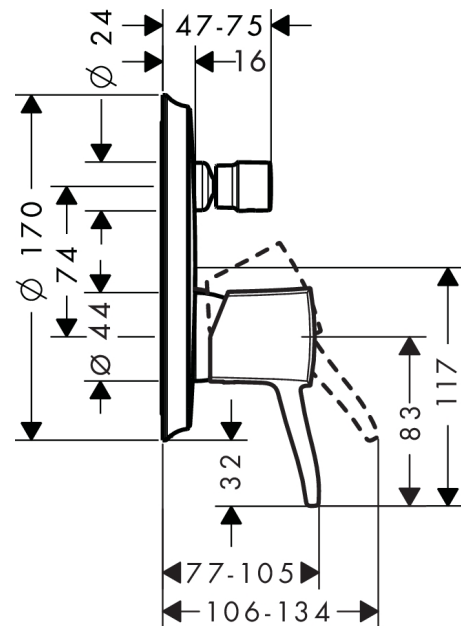

Maßzeichnung