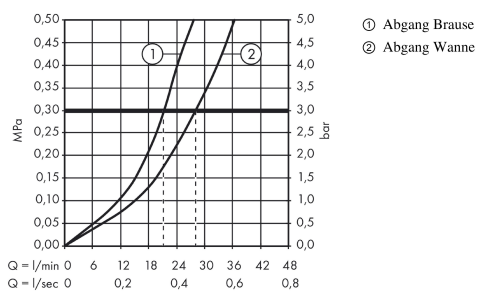

Durchflussdiagramm