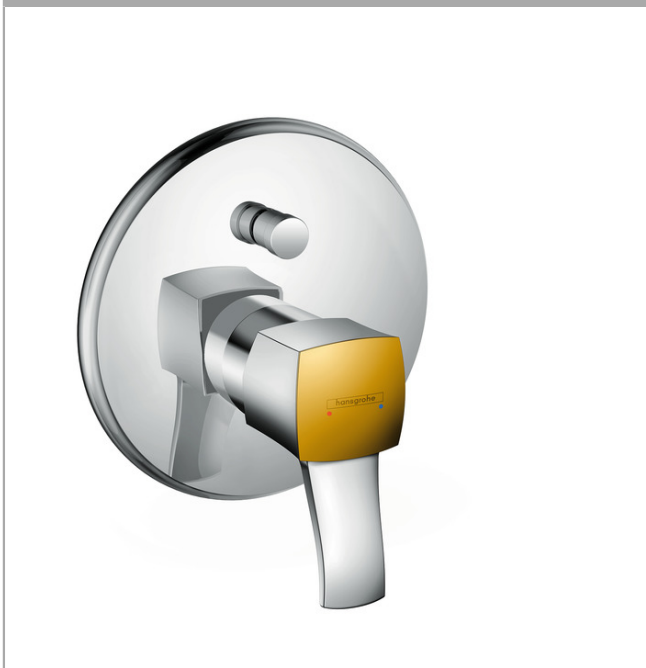

Metropol Classic

Einhebel-Wannenmischer Unterputz mit Hebelgriff

Oberflächen: **chrom/gold-optik** Artikelnummer: **31345090**

Beschreibung

Merkmale

- Anschlussart: Grundkörper
- Keramikmischsystem
- Temperaturbegrenzung einstellbar
- mit automatischer Rückstellung
- mit Schalldämpfer
- Lieferumfang: Griff, Hülse, Rosette, Umsteller, Funktionsblock

Produktabbildung