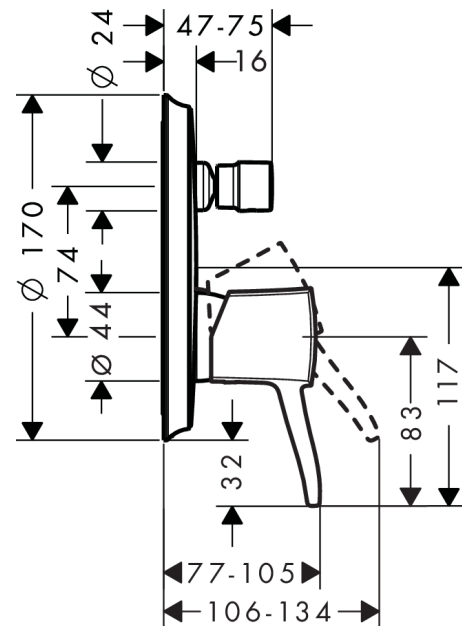

Maßzeichnung