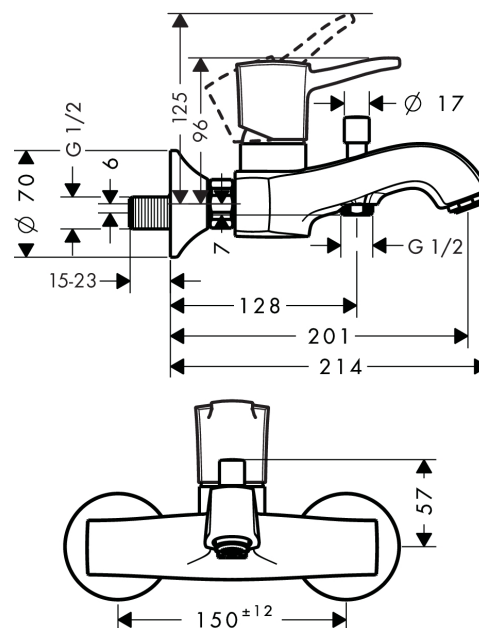

Maßzeichnung