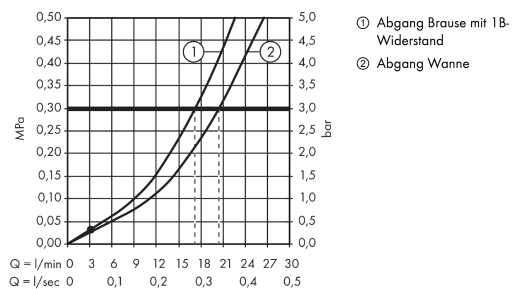

Metropol Classic

Einhebel-Wannenmischer Aufputz mit Hebelgriff

Oberflächen: **chrom/gold-optik** Artikelnummer: **31340090**

Beschreibung

Merkmale

- Ausladung 123 - 128 mm
- Anschlussart: S-Anschlüsse
- Stichmaß: 150 ± 12 mm
- Normalstrahl
- Durchflussmenge: 22 l/min
- Keramikmischsystem
- Temperaturbegrenzung einstellbar
- mit automatischer Rückstellung
- Rückflussverhinderer
- mit Schalldämpfer
- für Durchlauferhitzer geeignet
- Anschlussgröße: DN15

Technologie

Produktabbildung

Maßzeichnung

Durchflussdiagramm

Ihr Online-Fachhändler für:

hansgrohe

- Kostenlose und individuelle Beratung
- Hochwertige Produkte
- Kostenloser und schneller Versand

- TOP Bewertungen
- Exzelerter Kundenservice
- Über 20 Jahre Erfahrung