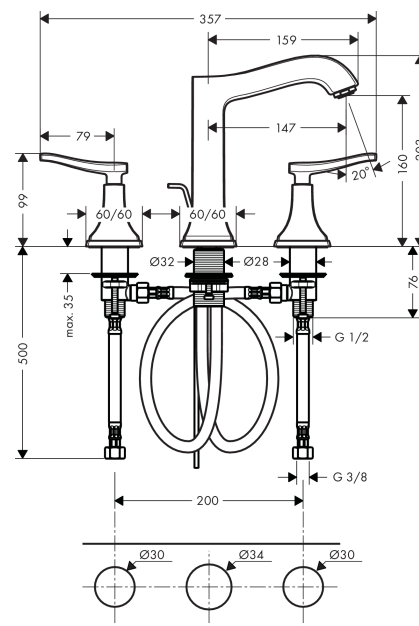

Metropol Classic

3-Loch Waschtischarmatur 160 mit Hebelgriff und Zugstangen-Ablaufgarnitur

Oberflächen: **chrom/gold-optik** Artikelnummer: **31331090**

Beschreibung

Merkmale

- ComfortZone 160
- Ausladung 147 mm
- Normalstrahl
- Durchflussmenge: 5 l/min
- Keramikventile heiß/ kalt 90°
- Temperaturbegrenzung einstellbar
- Zugstangen-Ablaufgarnitur G 1¼
- für Durchlauferhitzer geeignet
- Anschlussart: G ¾ Anschlussschläuche
- Anschlussgröße: DN15

Technologie

Produktabbildung

Maßzeichnung

Durchflussdiagramm

- ① mit Durchflussbegrenzer
- ② ohne Durchflussbegrenzer

Ihr Online-Fachhändler für:

hansgrohe

- Kostenlose und individuelle Beratung
- Hochwertige Produkte
- Kostenloser und schneller Versand