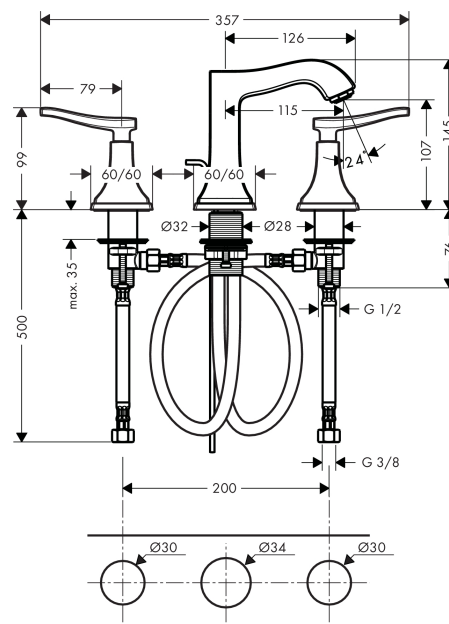

Metropol Classic

3-Loch Waschtischarmatur 110 mit Hebelgriff und Zugstangen-Ablaufgarnitur

Oberflächen: **chrom/gold-optik** Artikelnummer: **31330090**

Beschreibung

Merkmale

- ComfortZone 110
- Ausladung 115 mm
- Normalstrahl
- Durchflussmenge: 5 l/min
- Keramikventile heiß/ kalt 90°
- Temperaturbegrenzung einstellbar
- Zugstangen-Ablaufgarnitur G 1¼
- für Durchlauferhitzer geeignet
- Anschlussart: G ¾ Anschlussschläuche
- Anschlussgröße: DN15

Technologie

Produktabbildung

Maßzeichnung

Durchflussdiagramm

- ① mit Durchflussbegrenzer
 ② ohne Durchflussbegrenzer

Ihr Online-Fachhändler für:

hansgrohe

- Kostenlose und individuelle Beratung
- Hochwertige Produkte
- Kostenloser und schneller Versand