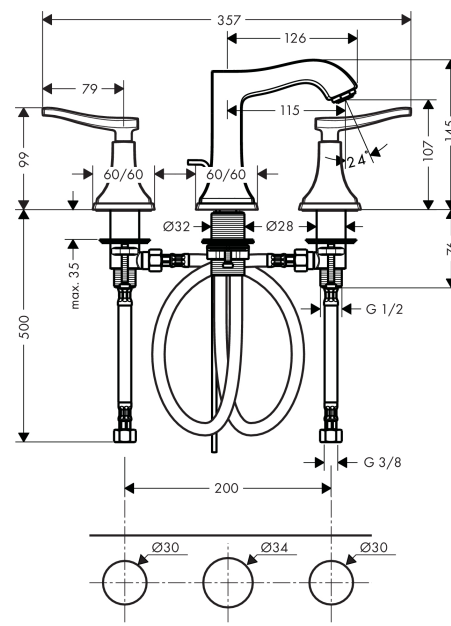

Metropol Classic

3-Loch Waschtischarmatur 110 mit Hebelgriff und Zugstangen-Ablaufgarnitur

Oberflächen: **chrom** Artikelnummer: **31330000**

Beschreibung

Merkmale

- ComfortZone 110
- Ausladung 115 mm
- Normalstrahl
- Durchflussmenge: 5 l/min
- Keramikventile heiß/ kalt 90°
- Temperaturbegrenzung einstellbar
- Zugstangen-Ablaufgarnitur G 1¼
- für Durchlauferhitzer geeignet
- Anschlussart: G ¾ Anschlussschläuche
- Anschlussgröße: DN15

Technologie

Produktabbildung

Maßzeichnung

Durchflussdiagramm

- ① mit Durchflussbegrenzer
- ② ohne Durchflussbegrenzer

Ihr Online-Fachhändler für:

hansgrohe

- Kostenlose und individuelle Beratung
- Hochwertige Produkte
- Kostenloser und schneller Versand