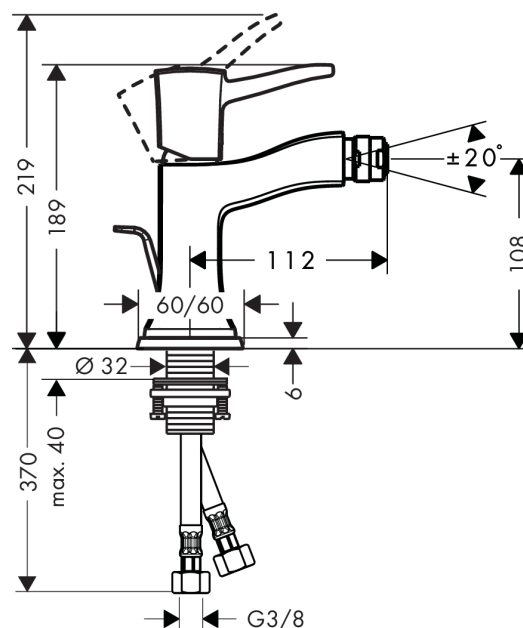

Maßzeichnung