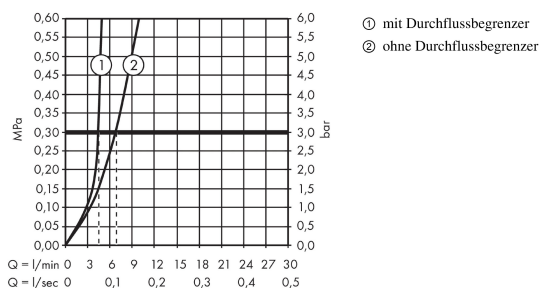

Technologie

Produktabbildung

Maßzeichnung

Durchflussdiagramm

Ihr Online-Fachhändler für:

hansgrohe

- Kostenlose und individuelle Beratung
- Hochwertige Produkte
- Kostenloser und schneller Versand

- TOP Bewertungen
- Exzelerter Kundenservice
- Über 20 Jahre Erfahrung